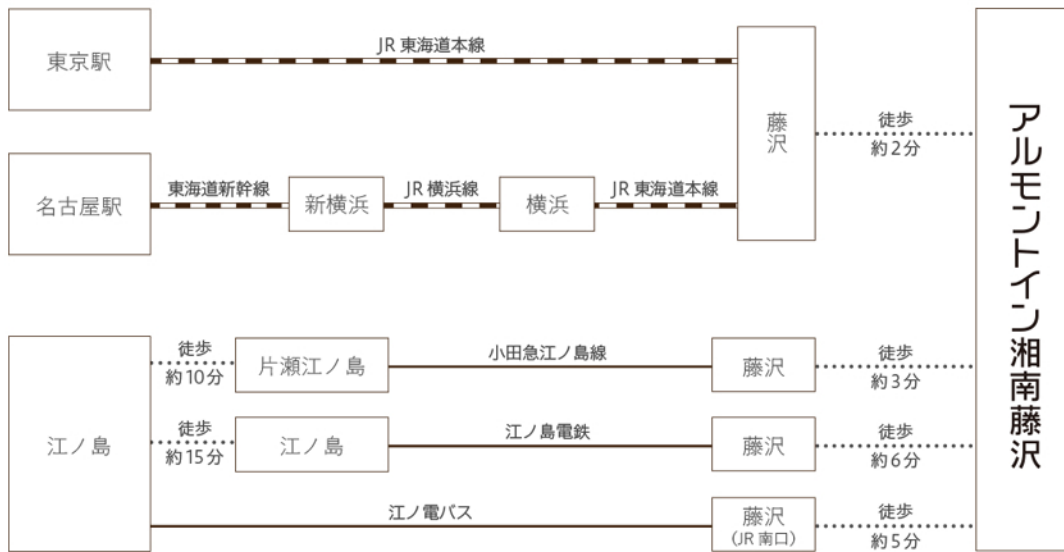

■ 電車でお越しの場合

■ 飛行機でお越しの場合

■ お車でお越しの場合

アルモントイン湘南藤沢

〒251-0052

神奈川県藤沢市藤沢110-4

TEL : 0466-55-2441

Google mapでルート検索