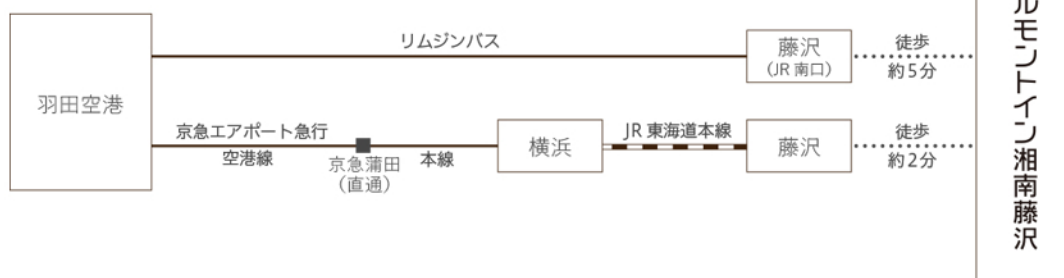

■ 電車でお越しの場合

■ 飛行機でお越しの場合

■ お車でお越しの場合

アルモントイン湘南藤沢

〒251-0052

神奈川県藤沢市藤沢110-4

TEL : 0466-55-2441

Google mapでルート検索