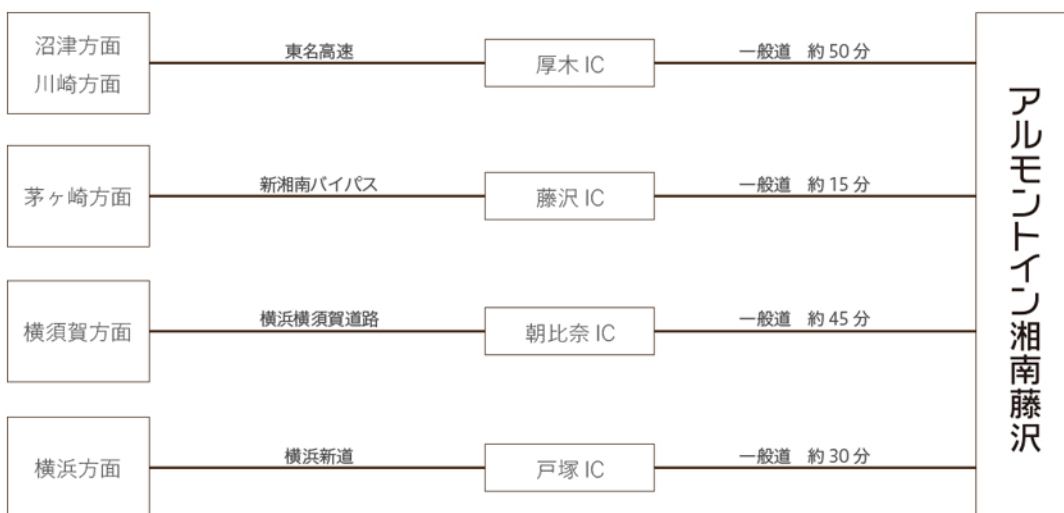

■ 電車でお越しの場合

■ 飛行機でお越しの場合

■ お車でお越しの場合

アルモントイン湘南藤沢

〒251-0052

神奈川県藤沢市藤沢110-4

TEL : 0466-55-2441

Google mapでルート検索