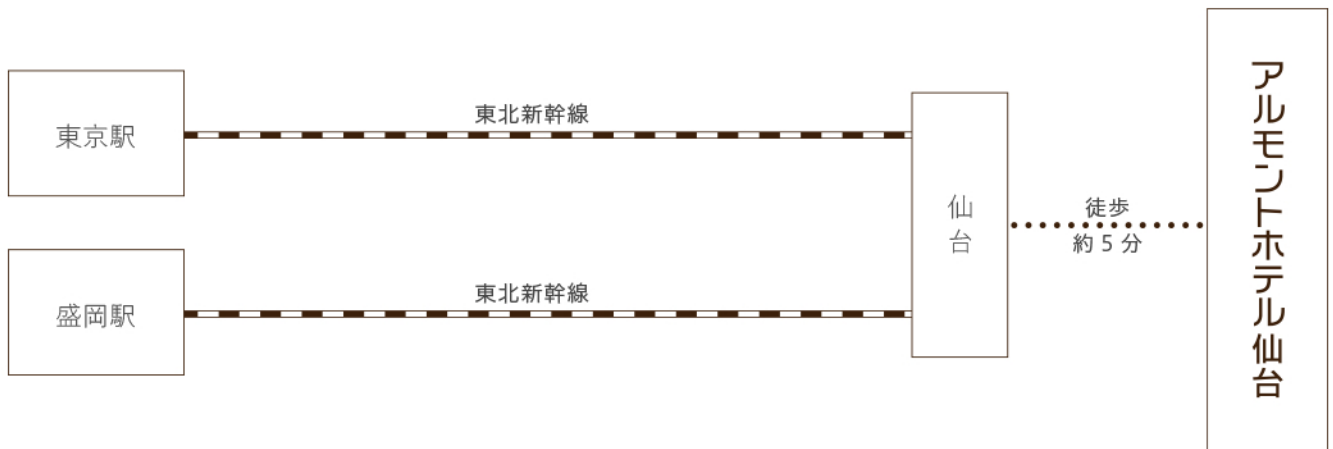

■ 電車でお越しの場合

■ 飛行機でお越しの場合

■ お車でお越しの場合

アルモントホテル仙台

〒980-0021
宮城県仙台市青葉区中央三丁目4-10
TEL : 022-212-6551

Google mapでルート検索