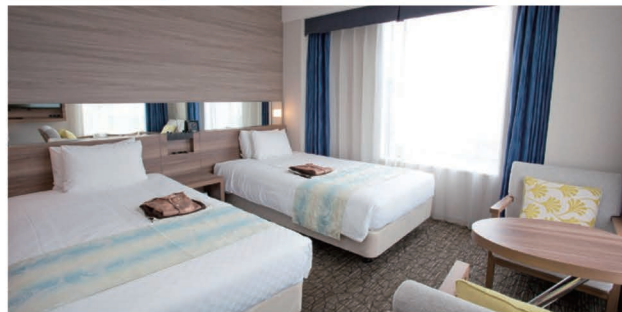

また泊まりたくなる
上質のおもてなし
南の風ふくあなたの定宿

FRONT & LOBBY

心暖まるおもてなしのプロローグはここからはじまります。

LIBRARY & FREE SPACE

午後2時～午後10時までレストランはなもみをフリースペースとして開放しております。無料でご利用頂けますウェルカムドリンク(コーヒー・ソフトドリンク)、ライブラリー書籍をご用意しております。

SPA

男性浴場(よんな～の湯)

準天然 光明石温泉(人工温泉)～よんな～の湯～

効能:神経痛・リウマチ・肩のこり・腰痛・痔・冷え症・産前産後の冷え症・疲労回復

RESTAURANT

レストランはなもみ(ホテル1F) 沖縄の郷土料理もお楽しみ頂けます。

GUEST ROOM

ツインルーム

シングルルーム

ダブルルーム

お客様の大切な出来事にふさわしい上質な空間と
ワンランク上のおもてなしで心安らぐ一時を提供します。
人々の出逢いとふれあい。そんなお客様の大切な出来事にふさわしい
彩りをそなえた空間を提供する
そんなホテルでありたいと願っております。