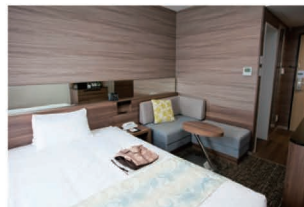

効能:神経痛・リウマチ・肩のこり・腰痛・痔・冷え症・産前産後の冷え症・疲労回復

RESTAURANT

レストランはなもみ(ホテル1F) 沖縄の郷土料理もお楽しみ頂けます。

GUEST ROOM

ツインルーム

シングルルーム

ダブルルーム

お客様の大切な出来事にふさわしい上質な空間と
ワンランク上のおもてなしで心安らぐ一時を提供します。
人々の出逢いとふれあい。そんなお客様の大切な出来事にふさわしい
彩りをそなえた空間を提供する
そんなホテルでありたいと願っております。