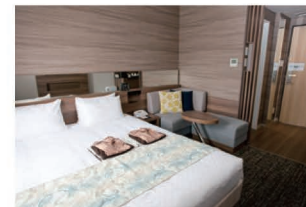

効能:神経痛・リウマチ・肩のこり・腰痛・痔・冷え症・産前産後の冷え症・疲労回復

RESTAURANT

レストランはなもみ(ホテル1F) 沖縄の郷土料理もお楽しみ頂けます。

GUEST ROOM

ツインルーム

シングルルーム

ダブルルーム

お客様の大切な出来事にふさわしい上質な空間と
ワンランク上のおもてなしで心安らぐ一時を提供します。
人々の出逢いとふれあい。そんなお客様の大切な出来事にふさわしい
彩りをそなえた空間を提供する
そんなホテルでありたいと願っております。