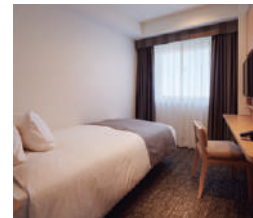

アルモントホテル

— 浅草 —

あなたの思うまま・・・ 浅草のくつろぎをより快適にお届けします。

時代のホテルに要求される、ホテルの快適性を追求しました。客室はゆったりと心安らく空間に。
心のこもったきめ細やかなサービスをお約束いたします。

下町情緒溢れる浅草、
駅からすぐの寛ぎのホテルです

FRONT

心暖まるおもてなしのプロローグは
ここからはじまります。

GUEST ROOM

ツインルーム

Aタイプのシングルルーム

Bタイプのシングルルーム

RESTAURANT

和モダンな雰囲気のレストラン

「アルモントホテル浅草」は浅草駅から好アクセス。
このめぐまれた地にふさわしいおもてなしで
快適な安らぎの時間を過ごしていただけます。
人々の出逢いとふれあい。そんなお客様の大切な出来事にふさわしい
彩りをそなえた空間を提供する
そんなホテルでありたいと願っております。