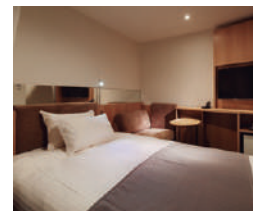

アルモントホテル

— 浅草 —

あなたの思うまま・・・ 浅草のくつろぎをより快適にお届けします。

時代のホテルに要求される、ホテルの快適性を追求しました。客室はゆったりと心安らく空間に。
心のこもったきめ細やかなサービスをお約束いたします。

下町情緒溢れる浅草、
駅からすぐの寛ぎのホテルです

FRONT

心暖まるおもてなしのプロローグは
ここからはじまります。

GUEST ROOM

ツインルーム

Aタイプのシングルルーム

Bタイプのシングルルーム

RESTAURANT

和モダンな雰囲気のレストラン

「アルモントホテル浅草」は浅草駅から好アクセス。
このめぐまれた地にふさわしいおもてなしで
快適な安らぎの時間を過ごしていただけます。
人々の出逢いとふれあい。そんなお客様の大切な出来事にふさわしい
彩りをそなえた空間を提供する
そんなホテルでありたいと願っております。