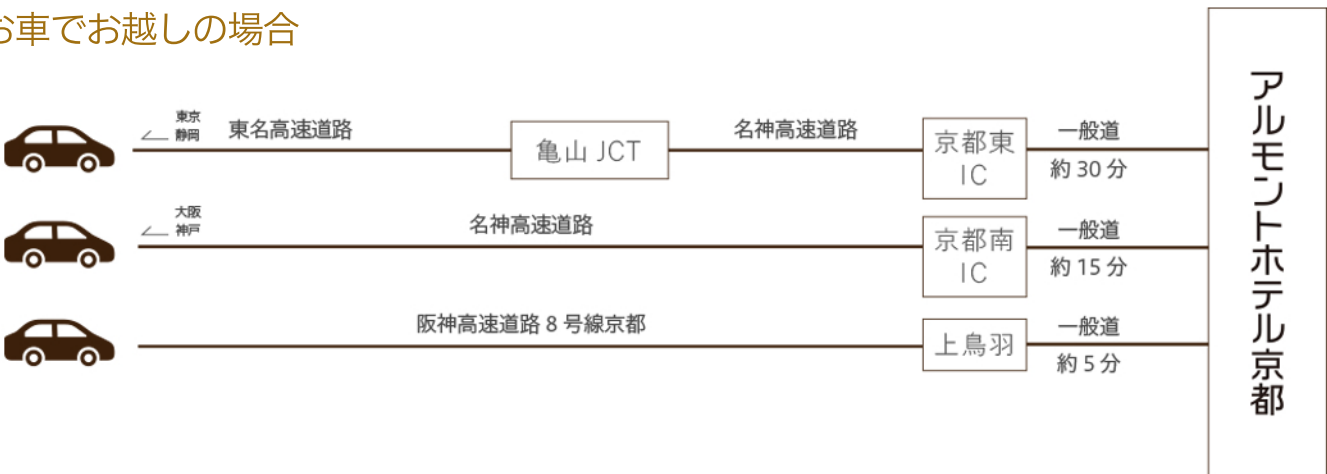

■ 電車でお越しの場合

■ 飛行機でお越しの場合

■ お車でお越しの場合

アルモントホテル京都

〒601-8005

京都府京都市南区東九条西岩本町26-1

TEL : 075-681-2301

Google mapでルート検索