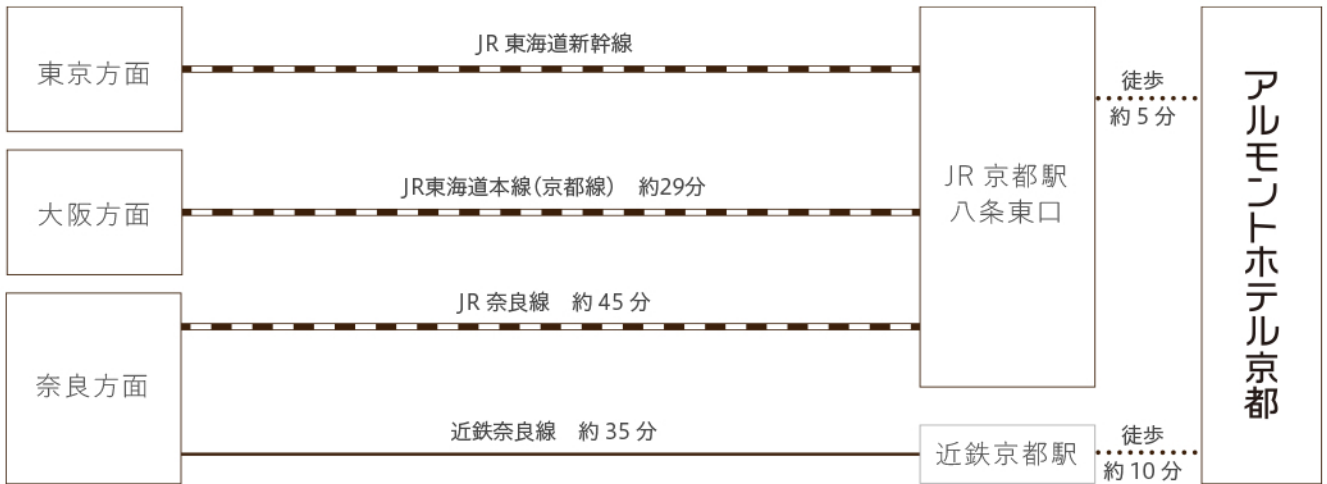

■ 電車でお越しの場合

■ 飛行機でお越しの場合

■ お車でお越しの場合

アルモントホテル京都

〒601-8005

京都府京都市南区東九条西岩本町26-1

TEL : 075-681-2301

Google mapでルート検索